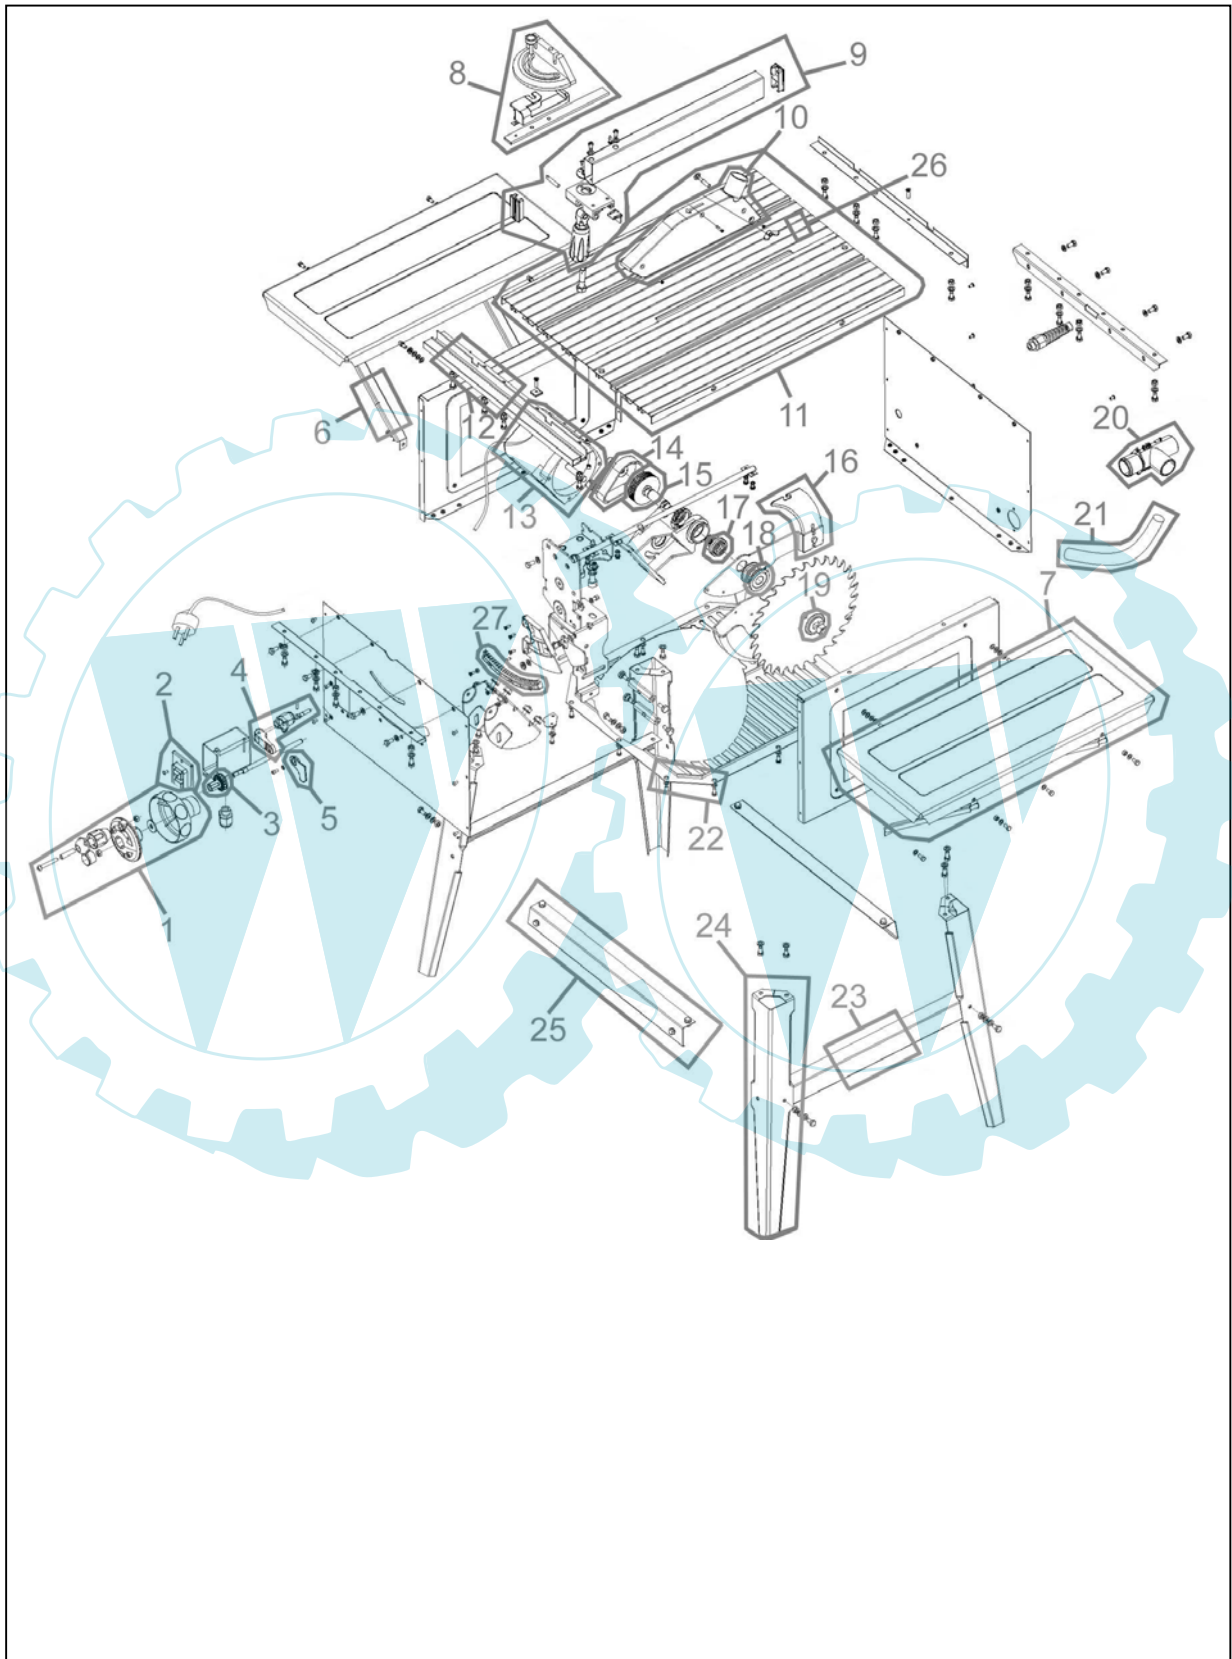

55165

55165

Pos.-Nr.	Ersatzteil-Nr.	Bezeichnung	Pos.-Nr.	Ersatzteil-Nr.	Bezeichnung
001	55165-01034	Neigungsrad/Stellrad kpl.	017	99999-60020	Kugellager
002	55165-01036	Schalter	018	55165-01112	Innenflansch m. Welle
003	55165-01003	Neigungszahnrad	019	55165-01118	Aussenflansch
004	55165-01042	Klemmhebel	o.Abb	55165-01119	Blattmutter
005	55165-01045	Skalenzeiger	020	55165-01010	Anschlussstutzen
006	55165-01057	Verbreiterungsstrebe	021	55165-01156	Absaugschlauch/ Innen
007	55165-01060	Verbreiterungstisch	022	55165-01022	PVC- Boden
008	55165-01077	Gehrungsanschlag	023	55166-01023	Querstrebe
009	55165-01064	Längsanschlag	024	55165-01024	Fuss
010	55165-01088	Spannhaube	025	55165-01014	Längstrebe
011	55165-01011	Tisch kpl.	026	55165-01087	Tischteil
012	55165-01094	Alu-Tisch-Schiene	027	55165-01135	Neigungsgestänge
013	55165-01096	Motor	o.Abb	55165-01160	Ersatzkohlenpaar
o.Abb	55165-01097	Motorriemenscheibe	o.Abb	55165-01007	Absaugschlauch/ Außen
014	55165-01100	Riemen	o.Abb	55165-01067	Klemmplatte Längsanschlag
015	55165-01101	Riemenscheibe/Welle	o.Abb	55165-01138	Feder
016	55165-01008	Spaltkeil	o.Abb	55164-01147	Sägeblattschutz unten